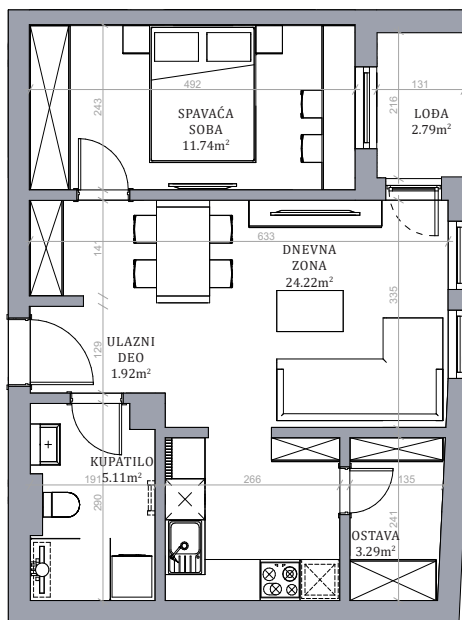

STAN 59

LAMELA 1

Stan 59

Dvosoban

Četvrti sprat

DIMENZIJE
DIMENSIONS

Površina Stana	Apartment Area	46.28m ²
Površina Terase	Terrace Area	2.79m ²
Ukupna Površina	Total Area	49.07m ²

POLOŽAJ STANA U OBJEKTU
(KEY PLAN)

FASADA
(KEY FACADE)