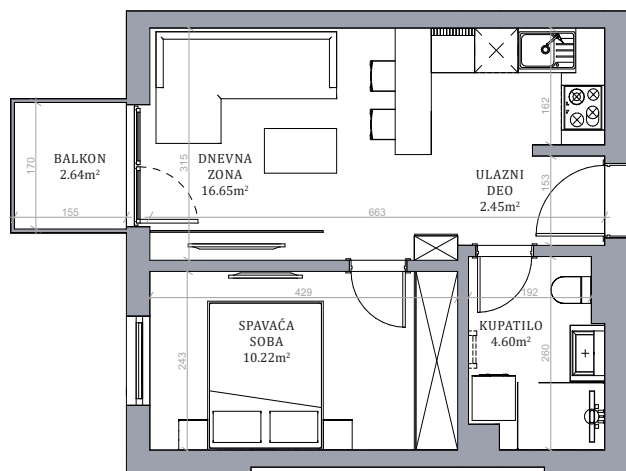

STAN 32

LAMELA 1

Stan 32

Dvosoban

Drugi sprat

DIMENZIJE
DIMENSIONS

Površina Stana	Apartment Area	33.92m ²
Površina Terase	Terrace Area	2.64m ²
Ukupna Površina	Total Area	36.56m ²

POLOŽAJ STANA U OBJEKTU
(KEY PLAN)

FASADA
(KEY FACADE)